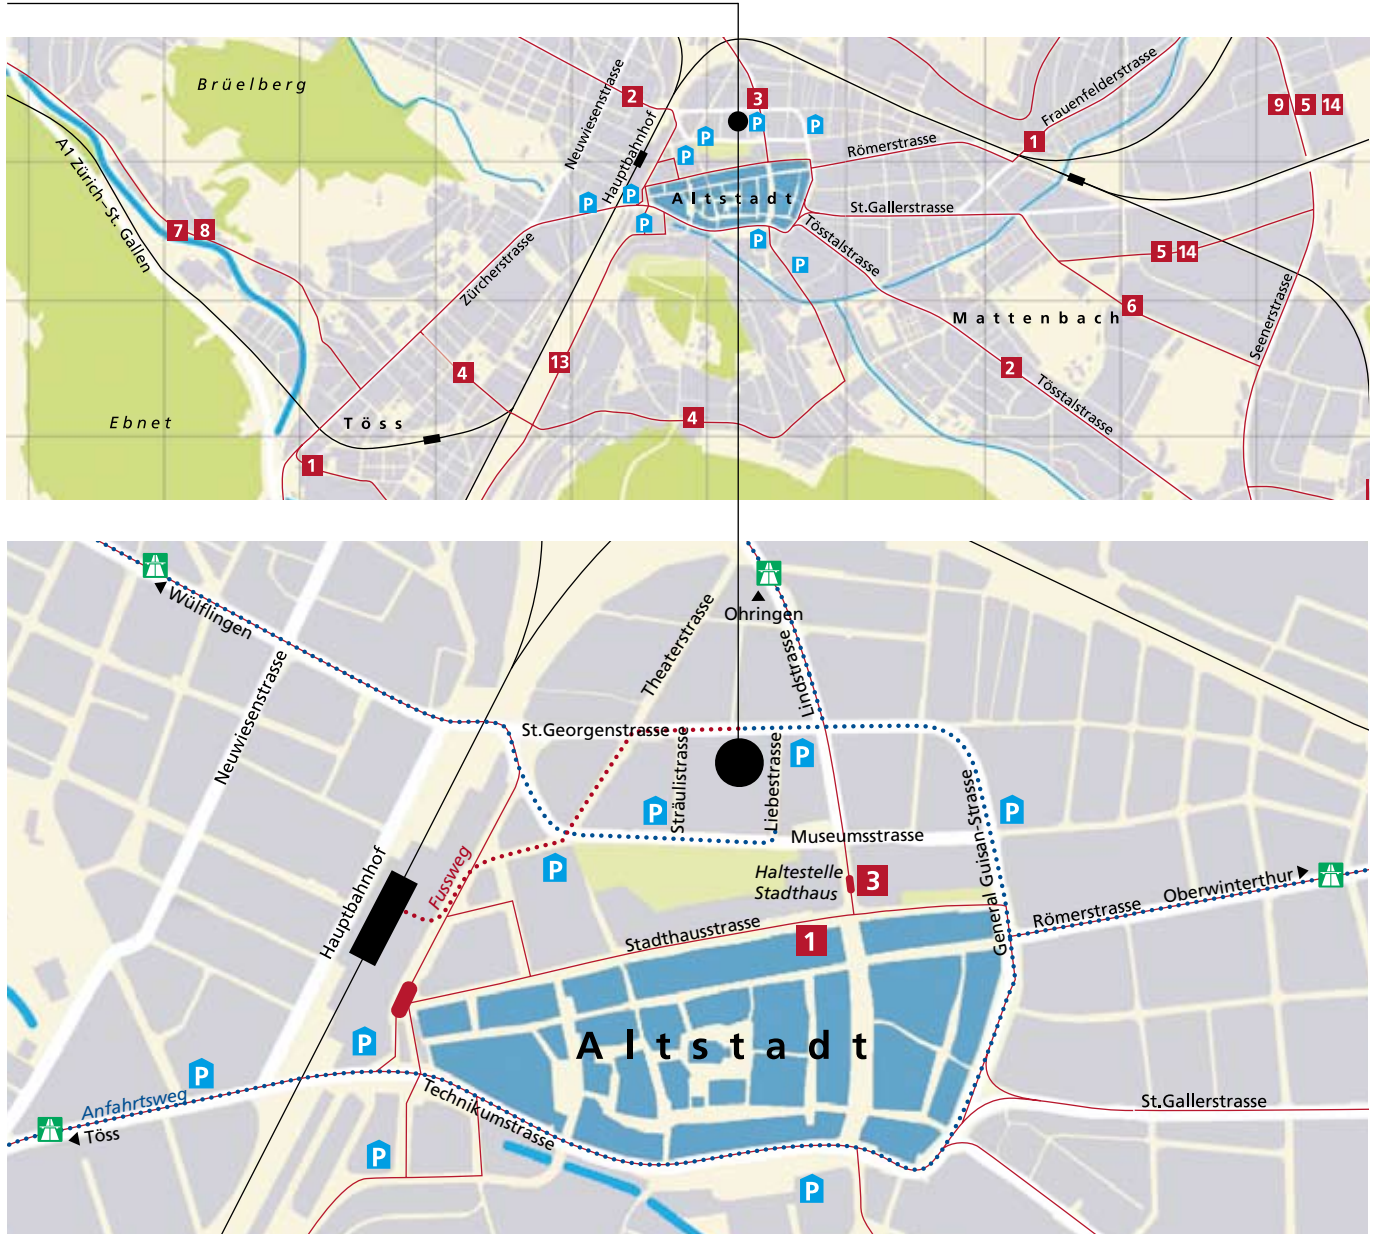

ANFAHRTSPLAN

Bahnhof, Bushaltestellen und mehrere
Parkhäuser in der Umgebung
von 2 bis 5 Gehminuten

Standort

Liebestrasse 3
8400 Winterthur
Telefon 052 212 12 47
Fax 052 212 18 05

E-Mail: kghwstadt@zh.ref.ch
www.kirchgemeindehaus.ch

KIRCHGEMEINDEHAUS
WINTERTHUR STADT